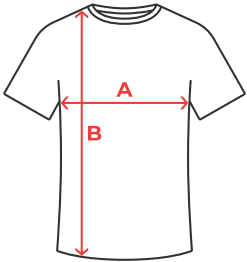

MARQUAGE

Sérigraphie, Transfert Sérigraphique, DTF, Sublimation.

COMPOSITION

Tissu face avant : 100% polyester Bird's Eye, tissu face arrière : 100% polyester Space Dye, 135 g/m².

ENTRETIEN

TAILLES

SCHÉMA

GUIDE DES TAILLES

ADULTE	S	M	L	XL	2XL
A	42 cm	45 cm	48 cm	51 cm	54 cm
B	61 cm	63 cm	65 cm	67 cm	69 cm